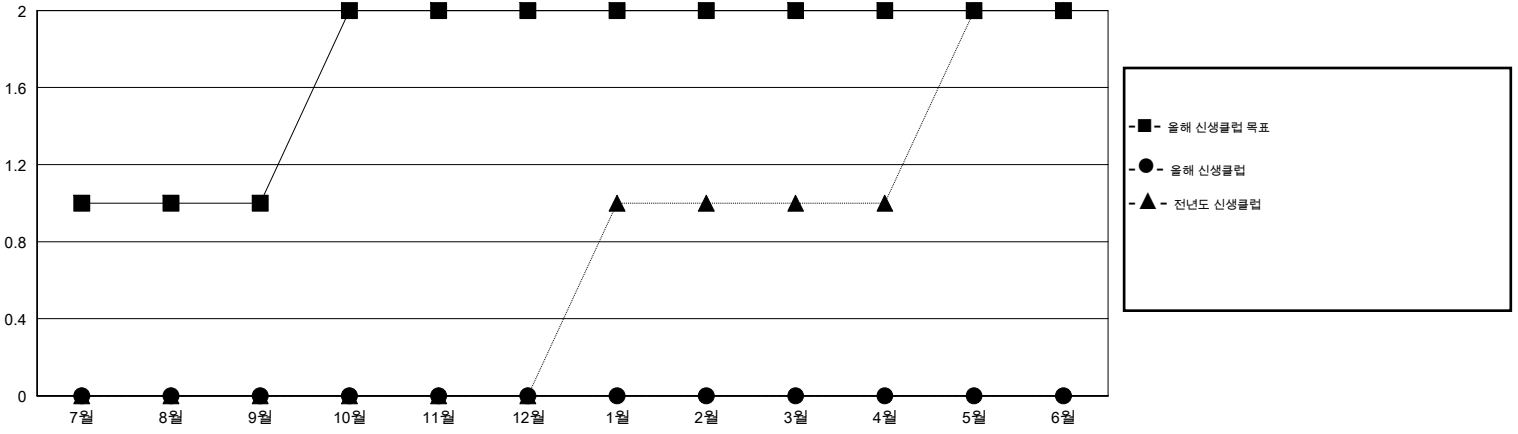

# MONTHLY MEMBERSHIP PROGRESS REPORT

District 356 E

Results as of: 10/31/2016

GMT: TAE-YOUNG KIM

장소 REPUBLIC OF KOREA

현장지역 GMT 5

클럽					회원 1인당				
결과- 2016-2017					결과- 2016-2017				
사분기	신생클럽 목표	신생클럽	해산된 클럽	순 증감/감소	사분기	신입회원 목표	추가된 차터 및 신입 회원	퇴회 회원	순 증감/감소
7월/8월/9월	1	0	1	-1	7월/8월/9월	90	179	169	10
10월/11월/12월	1	0	0	0	10월/11월/12월	90	37	25	12
1월/2월/3월	0	0	0	0	1월/2월/3월	100	0	0	0
4월/5월/6월	0	0	0	0	4월/5월/6월	0	0	0	0

목표 및 누적 신생클럽 수

목표 및 누적 회원수

해산된 클럽: 1	1명 이상의 신입회원을 등록한 66 CLUBS OF 106	성별 분포
		남성 4,251 (81.77%)
		여성 948 (18.23%)
퇴회회원	<a href="#">여기에 클릭하여 현황보고 내용 검토</a>	가족단위 회원 0
작고 2		세대주 0
클럽해산 0		비 세대주 0
기타 192		
합계 194		