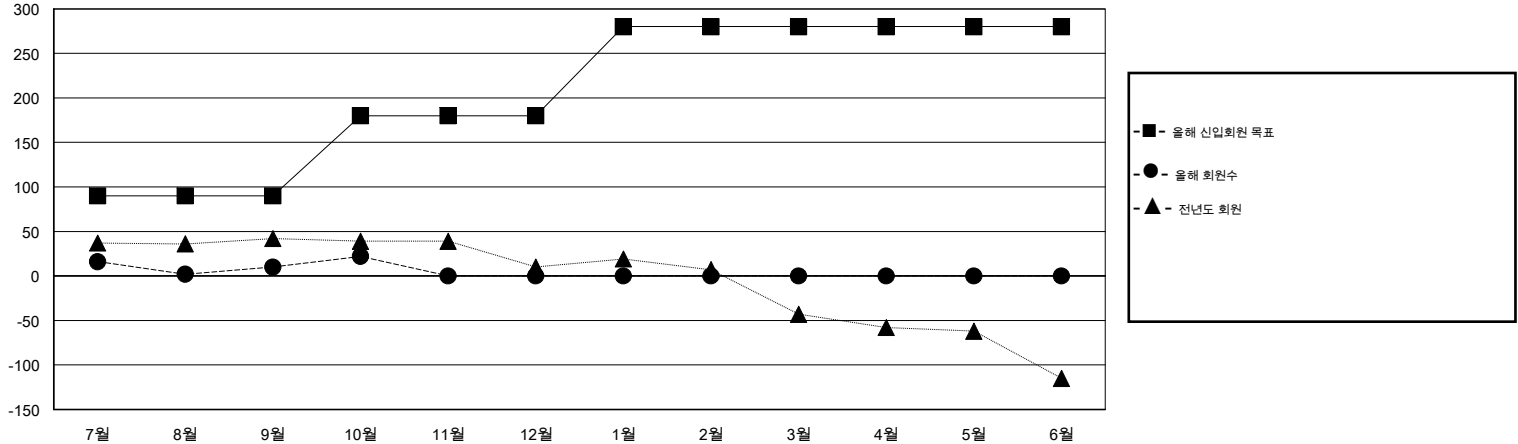

# MONTHLY MEMBERSHIP PROGRESS REPORT

District 356 E

Results as of: 10/31/2016

GMT: TAE-YOUNG KIM

장소 REPUBLIC OF KOREA

현장지역 GMT 5

클럽					회원 1인당				
결과- 2016-2017					결과- 2016-2017				
사분기	신생클럽 목표	신생클럽	해산된 클럽	순 증감/감소	사분기	신입회원 목표	추가된 차터 및 신입 회원	퇴회 회원	순 증감/감소
7월/8월/9월	1	0	1	-1	7월/8월/9월	90	179	169	10
10월/11월/12월	1	0	0	0	10월/11월/12월	90	37	25	12
1월/2월/3월	0	0	0	0	1월/2월/3월	100	0	0	0
4월/5월/6월	0	0	0	0	4월/5월/6월	0	0	0	0

목표 및 누적 신생클럽 수

목표 및 누적 회원수

해산된 클럽: 1	1명 이상의 신입회원을 등록한 66 CLUBS OF 106	성별 분포
		남성 4,251 (81.77%)
		여성 948 (18.23%)
퇴회회원	<a href="#">여기에 클릭하여 현황보고 내용 검토</a>	가족단위 회원 0
작고 2		세대주 0
클럽해산 0		비 세대주 0
기타 192		
합계 194		